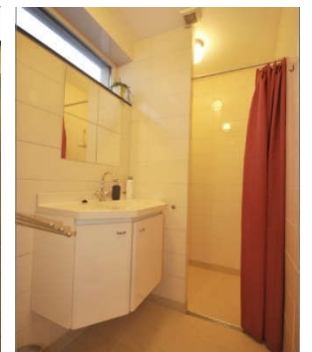

Tarieven vanaf €105 per nacht*

(2 ps. minimaal 2 overnachtingen, excl. ontbijt en toeristenbelasting)

Heeft u interesse in een short-stay in ons appartement, vraag naar de voorwaarden en prijzen voor meerdaags verblijf* Stuur uw aanvraag met naam, adres, telefoonnummer naar info@roombeekbedandbreakfast.nl