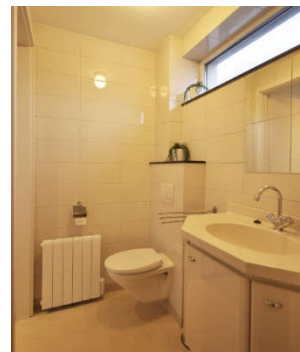

Tarieven vanaf €105 per nacht*

(2 ps. minimaal 2 overnachtingen, excl. ontbijt en toeristenbelasting)

Heeft u interesse in een short-stay in ons appartement, vraag naar de voorwaarden en prijzen voor meerdaags verblijf* Stuur uw aanvraag met naam, adres, telefoonnummer naar info@roombeekbedandbreakfast.nl