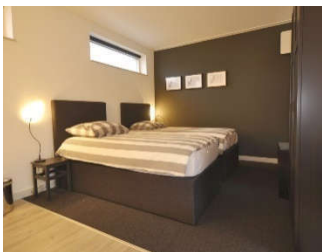

Roombeek B&B Appartement

Hulsmaatstraat 11
7523WB ENSCHEDE

0643217285

info@roombeekbedandbreakfast.nl

Impressies Roombeek B&B Appartement.

Zoekt u een comfortabel, luxe, meerdaags verblijf nabij het centrum van Enschede, met uw eigen opgang, privé badkamer, alle voorzieningen van een appartement op ca. 48 m2 oppervlakte, dan bent u bij Roombeek B&B appartement op de juiste plek!

Deze brochure biedt u een impressie van ons aanbod en een sfeer impressie ons luxe en mooie appartement. Voorzien van alle gemakken, wordt uw verblijf in Enschede een mini vakantie.

Wat bieden wij u:

- Eigen opgang
- Eigen badkamer met inloop douche
- Woonkamer
- Ruime eethoek / werktafel
- 2 x 1 bed
- Mogelijkheid voor een extra persoon / kind
- Een volledige mini keuken (volwaardige koelkast, oven magnetron, Inductieplaat en vaatwassertje)
- Basis voorraad voor "direct genieten", Thee, koffie, toebehoren, basis boodschappen voor o.a. ontbijt en versnapering
- Airconditioning (koeling / verwarming)
- TV met digitaal basis pakket
- Breedband internet
- Internet radio
- Sfeervolle inrichting

Tarieven vanaf €105 per nacht*

(2 ps. minimaal 2 overnachtingen, excl. ontbijt en toeristenbelasting)

Heeft u interesse in een short-stay in ons appartement, vraag naar de voorwaarden en prijzen voor meerdaags verblijf* Stuur uw aanvraag met naam, adres, telefoonnummer naar info@roombeekbedandbreakfast.nl