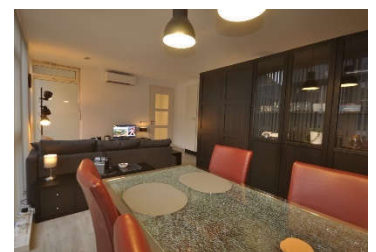

Tarieven vanaf €105 per nacht*

(2 ps. minimaal 2 overnachtingen, excl. ontbijt en toeristenbelasting)

Heeft u interesse in een short-stay in ons appartement, vraag naar de voorwaarden en prijzen voor meerdaags verblijf* Stuur uw aanvraag met naam, adres, telefoonnummer naar info@roombeekbedandbreakfast.nl